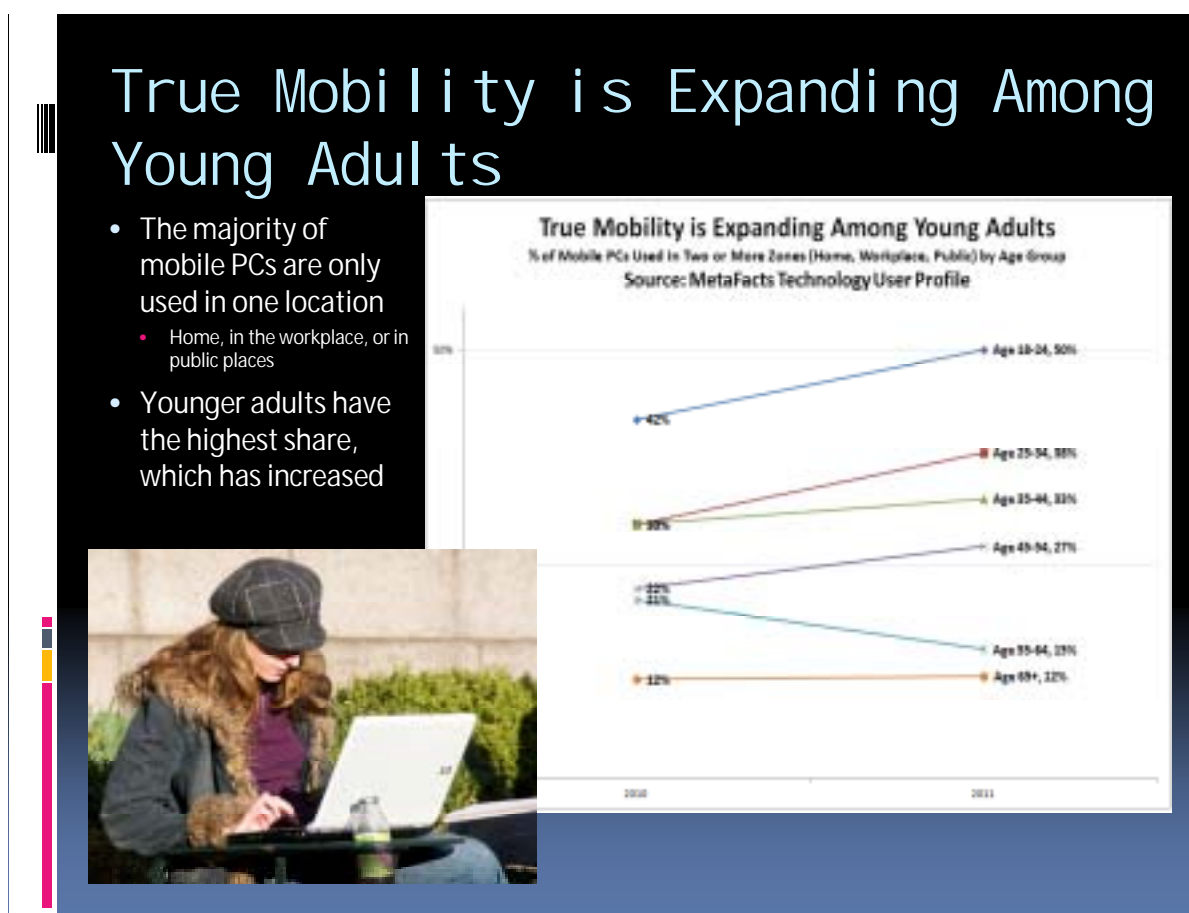

MetaFacts 社が提供する Technology User Profile (TUP)は、U.S.を中心として毎年継続的にリサーチを行っており 2012 年度で 30 回目のリサーチとなります。 ユーザ（ホーム、自営業、企業ユーザ）へのリサーチをベースとした最も広範で大規模な情報ソースです。以下の領域の IT 商品に関する質問への回答をカバーしております。

PC 市場、PC でのゲーム、モバイル PC 市場
イメージングとプリンティング
ミュージック
デジタル・エンタテインメント
ソーシャルネットワーキング
ゲーム機とハンドヘルド
携帯電話

テクニカルメディア、広告、TV
インターネット
通信
IT 消費
購買動向
マルチプラットフォーム使用方法の変化

TUP は、ユーザの多面的な活動状況を統計的にバランスの取れたサンプリングでリサーチ

をしております。 シングルソースにて以下の観点からの分析が可能です。

市場規模、市場機会、顧客の要求、普及、採用状況、IT 消費者人口、競合、流通チャンネル、購買プロセス、市場セグメント、市場にある商品、消費金額トレンド、その他（プリンタの PC 対レシオ、MIF ベース、バイヤーロイヤリティ、普及/リタイアメント率）

MetaFacts 社の社長によれば、

上記グラフは、米国でのモビリティが 2010 年 3 Q と 2011 年 3 Q とで特に若い層 18 歳から 24 歳で 42% から 50% へ、25 歳から 34 歳の層で 30% から 38% へそれぞれ拡大しております。ユーザは多面的な活動をしておりスマートフォンはどのようにモバイル PC に挑戦しているのか？ ユーザはどこに行き何を行うのか？ ネットブックはノートに置き換わっているのか？ 事実の把握が大切です。